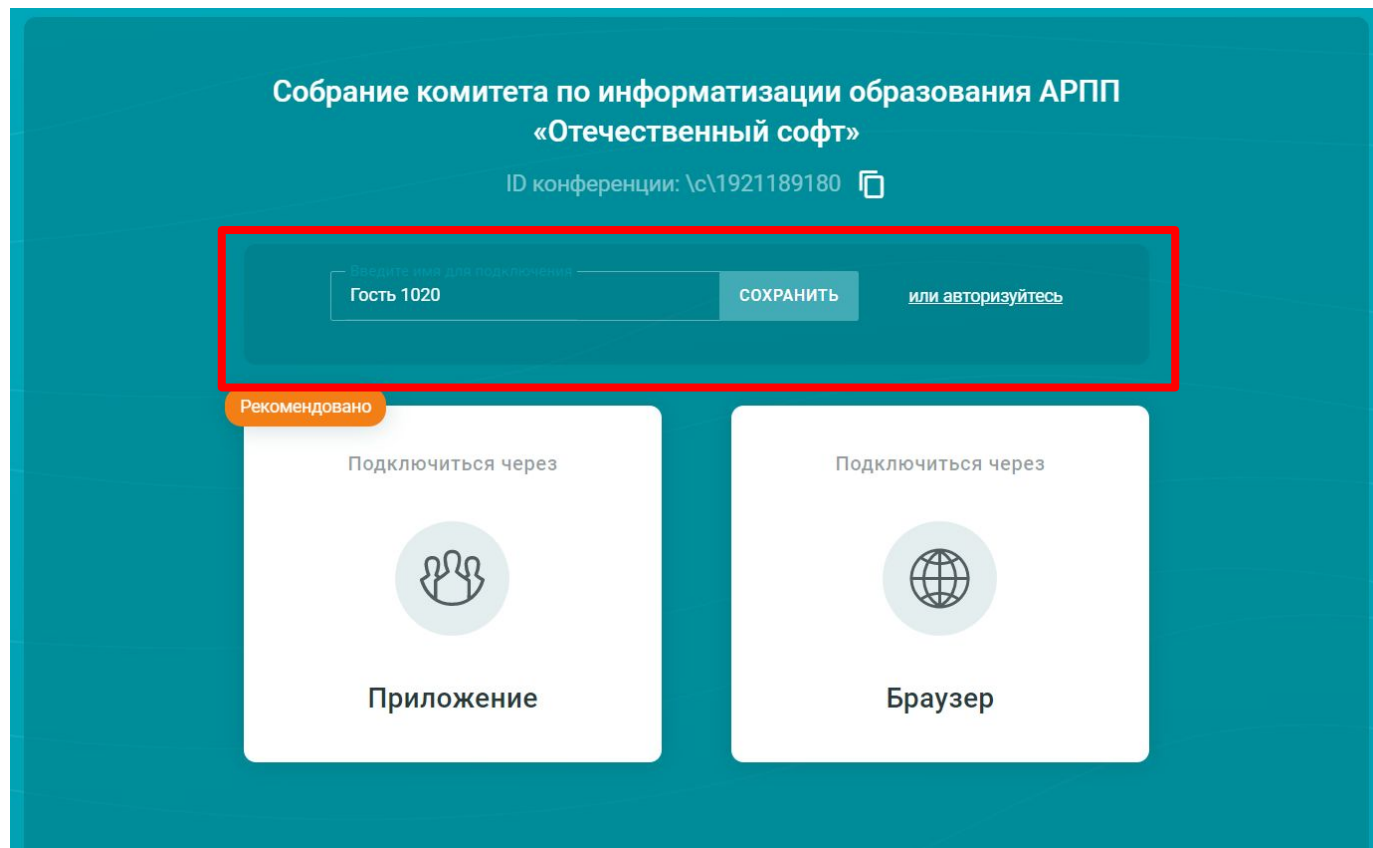

Инструкция для подключения к конференции

Тема: Всероссийская конференция «Коллекции как основа изучения генетических ресурсов растений и грибов» 22 июня 2022 года

Как подключиться?

Шаг 1: Перейдите по ссылке:

<https://demo.trueconf.com/c/binranconference>

Шаг 2: В 10:00 по МСК появится кнопка для входа.

- Введите ваше имя в формате "Имя Фамилия"
- Нажмите кнопку "Сохранить".

! Важно! Вводить логин и пароль **не нужно.**