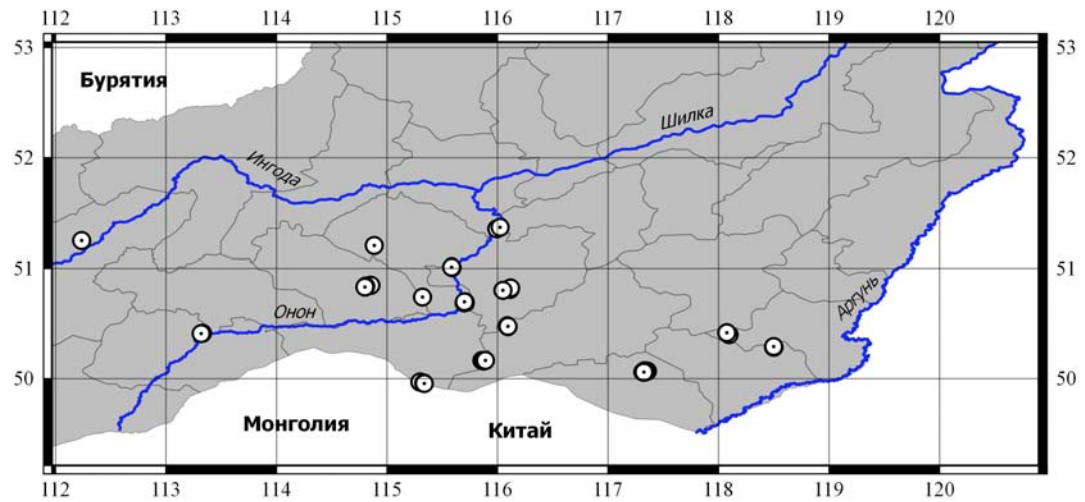

### Приложение 3. Карты местонахождений ассоциаций на территории Восточного Забайкалья

Electronic supplement 3. Maps of locations of associations in Eastern Transbaikalia

Карта 1. Местонахождения асс. *Potentillo semiglabrae*–*Stipetum grandis* ass. nov.

Карта 2. Местонахождения асс. *Artemisio laciniatae–Leymetum chinensis* ass. nov.

Карта 3. Местонахождения асс. *Ptilotricho dahurici–Arctogerontetum graminei* ass. nov.

Карта 4. Местонахождения асс. *Bupleuro scorzonerifolii*–*Gypsophiletum davuricae* ass. nov.

Карта 5. Местонахождения асс. *Thalictro appendiculati–Stipetum baicalensis* ass. nov.

Карта 6. Местонахождения асс. *Bupleuro scorzonerifolii-Iridetum lacteae* ass. nov.

Карта 7. Местонахождения асс. *Potentillo acervatae-Festucetum lenensis* ass. nov.

Карта 8. Местонахождения асс. *Scutellario baicalensis–Vicietum popovii* ass. nov.

Карта 9. Местонахождения асс. *Allio prostrati-Pulsatilletum tenuilobae* ass. nov.

Карта 10. Местонахождения асс. *Festuco lenensis–Caraganeetum microphyllae* ass. nov.