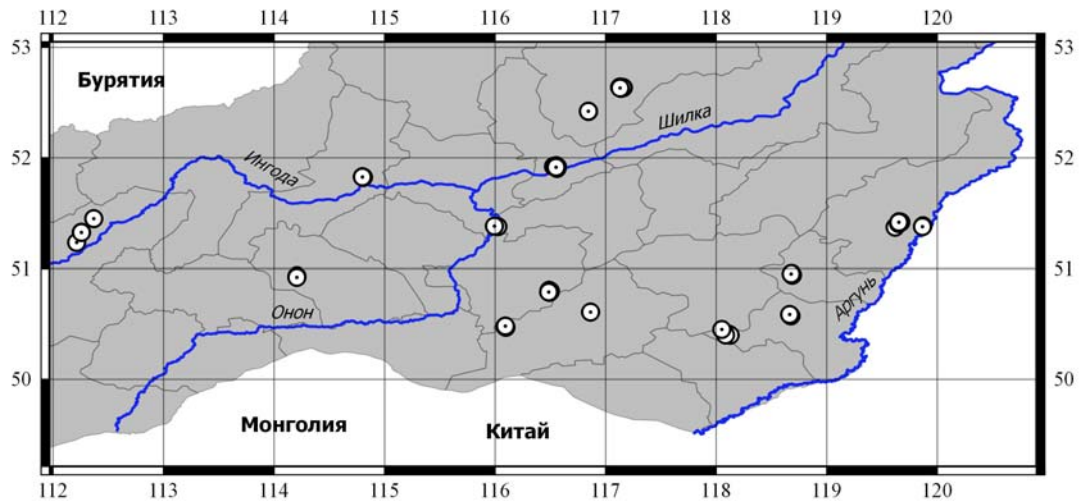

### Приложение 3. Карты местонахождений ассоциаций на территории Восточного Забайкалья

Electronic supplement 3. Maps of locations of associations in Eastern Transbaikalia

Карта 1. Местонахождения асс. *Potentillo semiglabrae*–*Stipetum grandis* ass. nov.

Карта 2. Местонахождения асс. *Artemisio laciniatae–Leymetum chinensis* ass. nov.

Карта 3. Местонахождения асс. *Ptilotricho dahurici–Arctogerontetum graminei* ass. nov.

Карта 4. Местонахождения асс. *Bupleuro scorzonerifolii*–*Gypsophiletum davuricae* ass. nov.

Карта 5. Местонахождения асс. *Thalictro appendiculati–Stipetum baicalensis* ass. nov.

Карта 6. Местонахождения асс. *Bupleuro scorzonerifolii-Iridetum lacteae* ass. nov.

Карта 7. Местонахождения асс. *Potentillo acervatae-Festucetum lenensis* ass. nov.

Карта 8. Местонахождения асс. *Scutellario baicalensis–Vicietum popovii* ass. nov.

Карта 9. Местонахождения асс. *Allio prostrati-Pulsatilletum tenuilobae* ass. nov.

Карта 10. Местонахождения асс. *Festuco lenensis–Caraganeetum microphyllae* ass. nov.