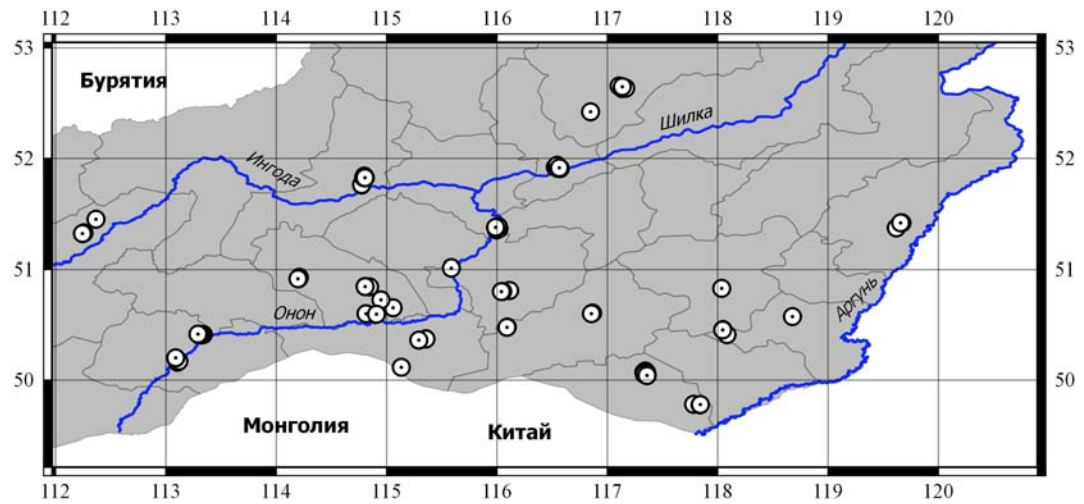

### Приложение 3. Карты местонахождений ассоциаций на территории Восточного Забайкалья

Electronic supplement 3. Maps of locations of associations in Eastern Transbaikalia

Карта 1. Местонахождения асс. *Potentillo semiglabrae*–*Stipetum grandis* ass. nov.

Карта 2. Местонахождения асс. *Artemisio laciniatae–Leymetum chinensis* ass. nov.

Карта 3. Местонахождения асс. *Ptilotricho dahurici–Arctogerontetum graminei* ass. nov.

Карта 4. Местонахождения асс. *Bupleuro scorzonerifolii*–*Gypsophiletum davuricae* ass. nov.

Карта 5. Местонахождения асс. *Thalictro appendiculati–Stipetum baicalensis* ass. nov.

Карта 6. Местонахождения асс. *Bupleuro scorzonerifolii-Iridetum lacteae* ass. nov.

Карта 7. Местонахождения асс. *Potentillo acervatae-Festucetum lenensis* ass. nov.