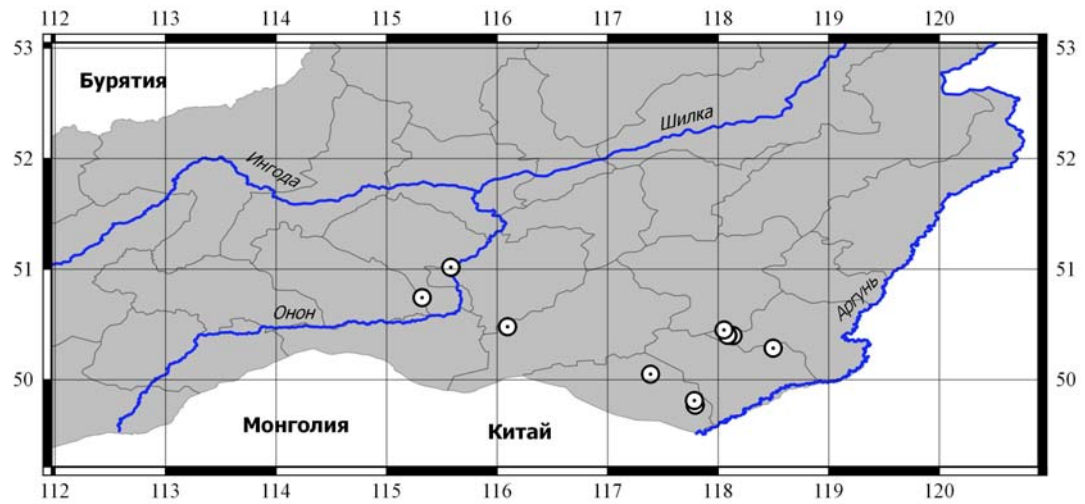

Карта 9. Местонахождения асс. *Allio prostrati-Pulsatilletum tenuilobae* ass. nov.