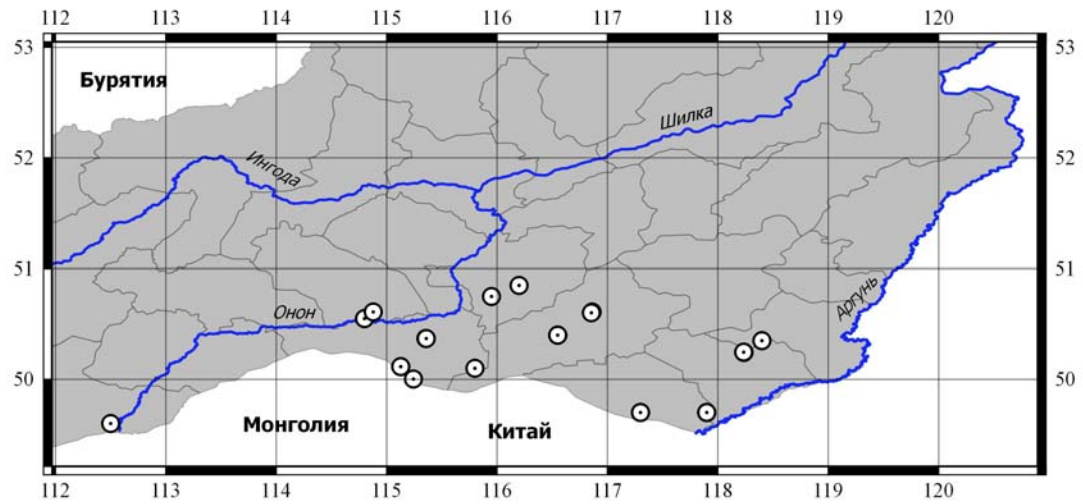

### Приложение 3. Карты местонахождений ассоциаций на территории Восточного Забайкалья

Electronic supplement 3. Maps of locations of associations in Eastern Transbaikalia

Карта 1. Местонахождения асс. *Potentillo semiglabrae*–*Stipetum grandis* ass. nov.

Карта 2. Местонахождения асс. *Artemisio laciniatae–Leymetum chinensis* ass. nov.

Карта 3. Местонахождения асс. *Ptilotricho dahurici–Arctogerontetum graminei* ass. nov.

Карта 4. Местонахождения асс. *Bupleuro scorzonerifolii*–*Gypsophiletum davuricae* ass. nov.

Карта 5. Местонахождения асс. *Thalictro appendiculati–Stipetum baicalensis* ass. nov.

Карта 6. Местонахождения асс. *Bupleuro scorzonerifolii-Iridetum lacteae* ass. nov.

Карта 7. Местонахождения асс. *Potentillo acervatae-Festucetum lenensis* ass. nov.