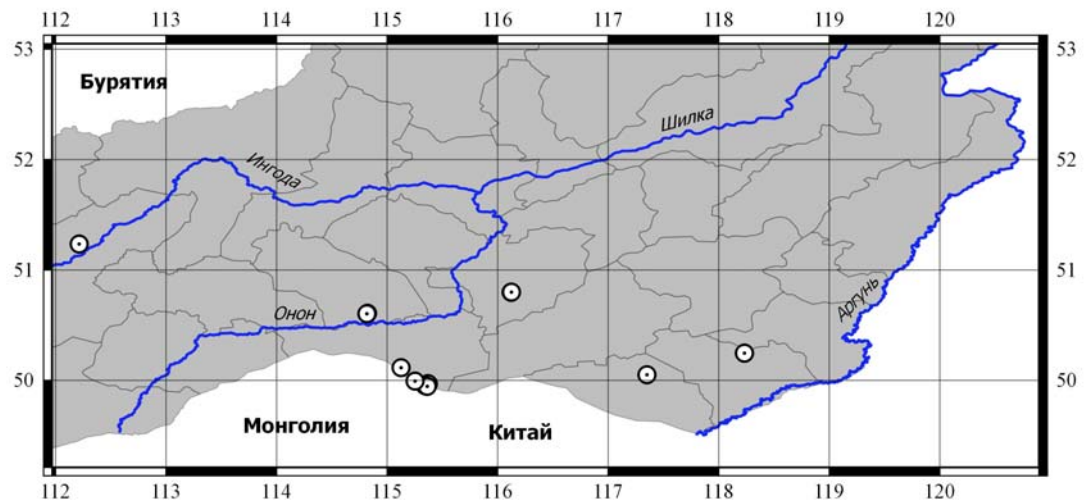

### Приложение 3. Карты местонахождений ассоциаций на территории Восточного Забайкалья

Electronic supplement 3. Maps of locations of associations in Eastern Transbaikalia

Карта 1. Местонахождения асс. *Potentillo semiglabrae*–*Stipetum grandis* ass. nov.

Карта 2. Местонахождения асс. *Artemisio laciniatae–Leymetum chinensis* ass. nov.

Карта 3. Местонахождения асс. *Ptilotricho dahurici–Arctogerontetum graminei* ass. nov.

Карта 4. Местонахождения асс. *Bupleuro scorzonerifolii*–*Gypsophiletum davuricae* ass. nov.

Карта 5. Местонахождения асс. *Thalictro appendiculati–Stipetum baicalensis* ass. nov.

Карта 6. Местонахождения асс. *Bupleuro scorzonerifolii-Iridetum lacteae* ass. nov.

Карта 7. Местонахождения асс. *Potentillo acervatae-Festucetum lenensis* ass. nov.

Карта 8. Местонахождения асс. *Scutellario baicalensis–Vicietum popovii* ass. nov.

Карта 9. Местонахождения асс. *Allio prostrati-Pulsatilletum tenuilobae* ass. nov.

Карта 10. Местонахождения асс. *Festuco lenensis–Caraganeetum microphyllae* ass. nov.