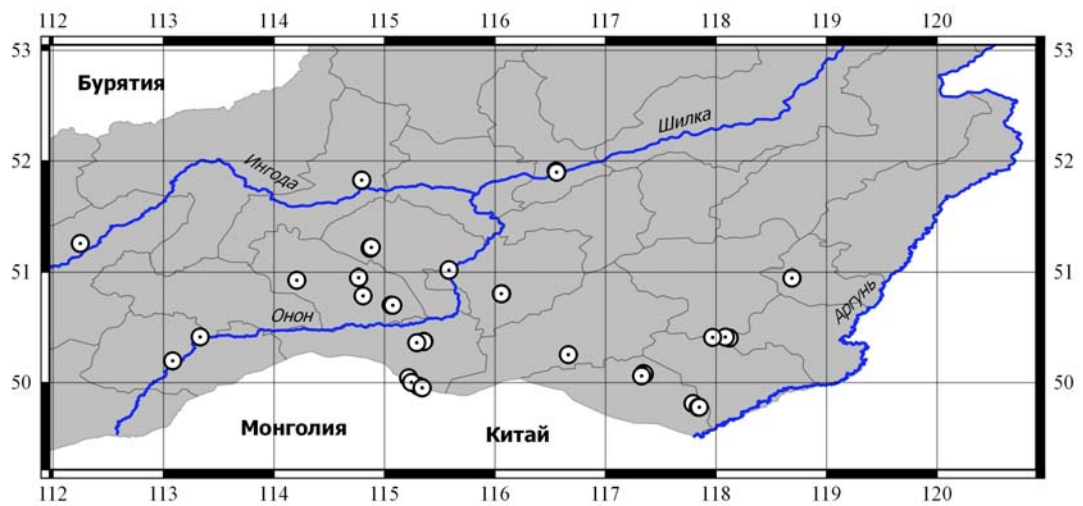

### Приложение 3. Карты местонахождений ассоциаций на территории Восточного Забайкалья

Electronic supplement 3. Maps of locations of associations in Eastern Transbaikalia

Карта 1. Местонахождения асс. *Potentillo semiglabrae*–*Stipetum grandis* ass. nov.

Карта 2. Местонахождения асс. *Artemisio laciniatae–Leymetum chinensis* ass. nov.

Карта 3. Местонахождения асс. *Ptilotricho dahurici–Arctogerontetum graminei* ass. nov.

Карта 4. Местонахождения асс. *Bupleuro scorzonerifolii*–*Gypsophiletum davuricae* ass. nov.

Карта 5. Местонахождения асс. *Thalictro appendiculati–Stipetum baicalensis* ass. nov.

Карта 6. Местонахождения асс. *Bupleuro scorzonerifolii-Iridetum lacteae* ass. nov.

Карта 7. Местонахождения асс. *Potentillo acervatae-Festucetum lenensis* ass. nov.

Карта 8. Местонахождения асс. *Scutellario baicalensis–Vicietum popovii* ass. nov.

Карта 9. Местонахождения асс. *Allio prostrati-Pulsatilletum tenuilobae* ass. nov.

Карта 10. Местонахождения асс. *Festuco lenensis–Caraganeetum microphyllae* ass. nov.