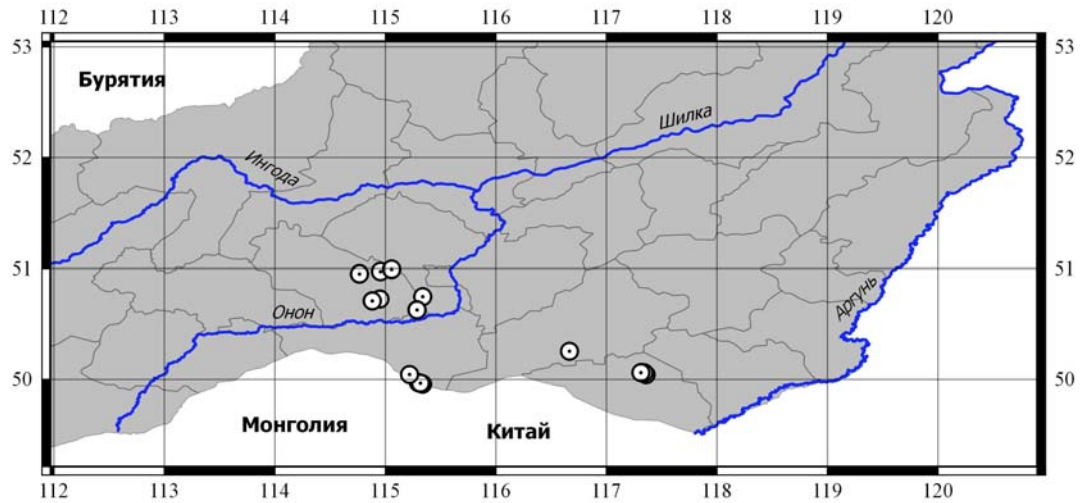

### Приложение 3. Карты местонахождений ассоциаций на территории Восточного Забайкалья

Electronic supplement 3. Maps of locations of associations in Eastern Transbaikalia

Карта 1. Местонахождения асс. *Potentillo semiglabrae*–*Stipetum grandis* ass. nov.

Карта 2. Местонахождения асс. *Artemisio laciniatae–Leymetum chinensis* ass. nov.

Карта 3. Местонахождения асс. *Ptilotricho dahurici–Arctogerontetum graminei* ass. nov.

Карта 4. Местонахождения асс. *Bupleuro scorzonerifolii*–*Gypsophiletum davuricae* ass. nov.

Карта 5. Местонахождения асс. *Thalictro appendiculati–Stipetum baicalensis* ass. nov.

Карта 6. Местонахождения асс. *Bupleuro scorzonerifolii-Iridetum lacteae* ass. nov.

Карта 7. Местонахождения асс. *Potentillo acervatae-Festucetum lenensis* ass. nov.

Карта 8. Местонахождения асс. *Scutellario baicalensis–Vicietum popovii* ass. nov.

Карта 9. Местонахождения асс. *Allio prostrati-Pulsatilletum tenuilobae* ass. nov.

Карта 10. Местонахождения асс. *Festuco lenensis–Caraganeetum microphyllae* ass. nov.