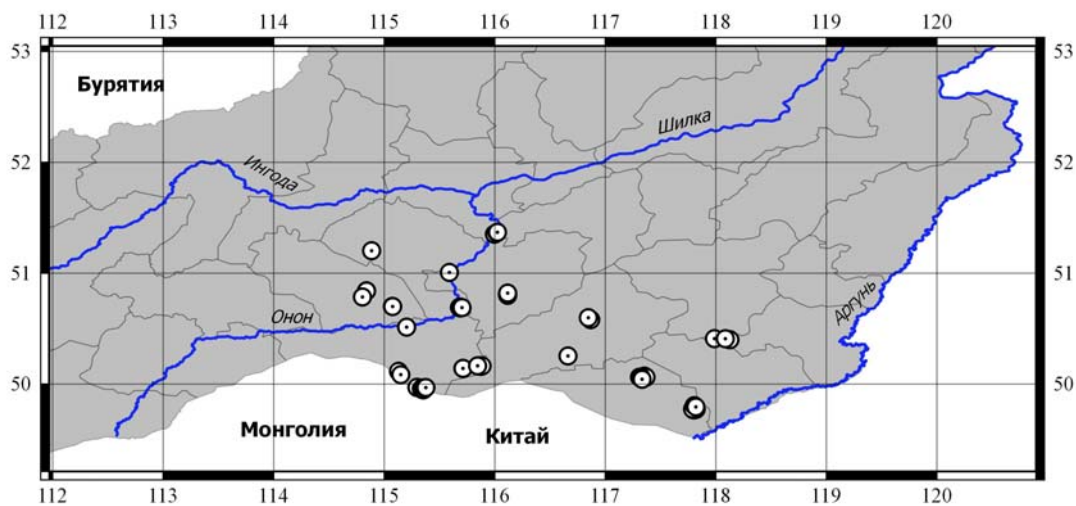

### Приложение 3. Карты местонахождений ассоциаций на территории Восточного Забайкалья

Electronic supplement 3. Maps of locations of associations in Eastern Transbaikalia

Карта 1. Местонахождения асс. *Potentillo semiglabrae*–*Stipetum grandis* ass. nov.

Карта 2. Местонахождения асс. *Artemisio laciniatae–Leymetum chinensis* ass. nov.

Карта 3. Местонахождения асс. *Ptilotricho dahurici–Arctogerontetum graminei* ass. nov.

Карта 4. Местонахождения асс. *Bupleuro scorzonerifolii*–*Gypsophiletum davuricae* ass. nov.

Карта 5. Местонахождения асс. *Thalictro appendiculati–Stipetum baicalensis* ass. nov.

Карта 6. Местонахождения асс. *Bupleuro scorzonerifolii-Iridetum lacteae* ass. nov.

Карта 7. Местонахождения асс. *Potentillo acervatae-Festucetum lenensis* ass. nov.

Карта 8. Местонахождения асс. *Scutellario baicalensis–Vicietum popovii* ass. nov.

Карта 9. Местонахождения асс. *Allio prostrati-Pulsatilletum tenuilobae* ass. nov.

Карта 10. Местонахождения асс. *Festuco lenensis–Caraganeetum microphyllae* ass. nov.