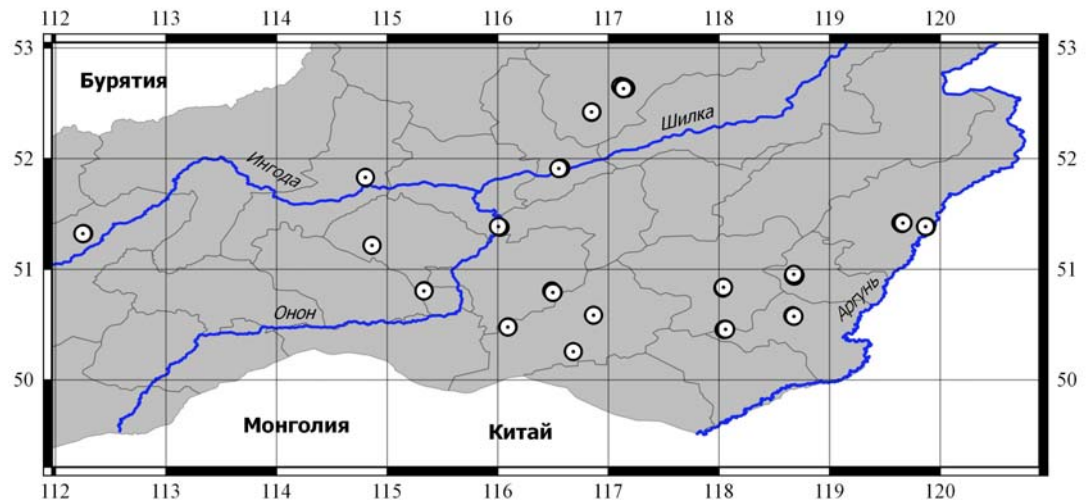

### Приложение 3. Карты местонахождений ассоциаций на территории Восточного Забайкалья

Electronic supplement 3. Maps of locations of associations in Eastern Transbaikalia

Карта 1. Местонахождения асс. *Potentillo semiglabrae*–*Stipetum grandis* ass. nov.

Карта 2. Местонахождения асс. *Artemisio laciniatae–Leymetum chinensis* ass. nov.

Карта 3. Местонахождения асс. *Ptilotricho dahurici–Arctogerontetum graminei* ass. nov.

Карта 4. Местонахождения асс. *Bupleuro scorzonerifolii*–*Gypsophiletum davuricae* ass. nov.

Карта 5. Местонахождения асс. *Thalictro appendiculati–Stipetum baicalensis* ass. nov.

Карта 6. Местонахождения асс. *Bupleuro scorzonerifolii-Iridetum lacteae* ass. nov.

Карта 7. Местонахождения асс. *Potentillo acervatae-Festucetum lenensis* ass. nov.